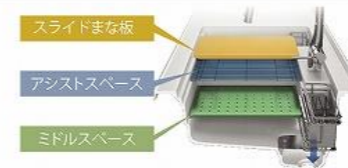

シンク

家事らくシンク

機能性と清掃性を兼ね備えた
アクリル人造大理石シンク

水栓

浄水器機能付ハンドシャワー水栓

シャワーヘッドが引き出せ、
シンクの隅まで洗えます。

トッププレート カラーバリエーション

吊戸棚

まな板

ステンレスハンドル引手

シルバー

ブラック

うちにもホーロートレイ

トレイをしまおうと
下段にも収納。

お手入れ簡単！ホーロートレイ

空きスペースを有効活用して、収納量が大幅アップ。

家事らくシンクの特長

3つのスペースをさまざまな作業に大活用！

食器洗い乾燥機

間口 60 cmタイプ

NP-60MS8WTA
フレームレス
シルバー

レンジフード

ホーローでお手入れのしやすさを徹底追究！

VRASタイプ

間仕切り名人

引出しの中を自由に
仕切れるので、小
物の整理に便利。

取り付け取り外しもカンタン。

水切り

フロントポケット

小物を手元に収納できるので、シンク作業が快適に

ホーローインナーケース+ホーローインナースライド

2層に使える引出しで、収納は増量。