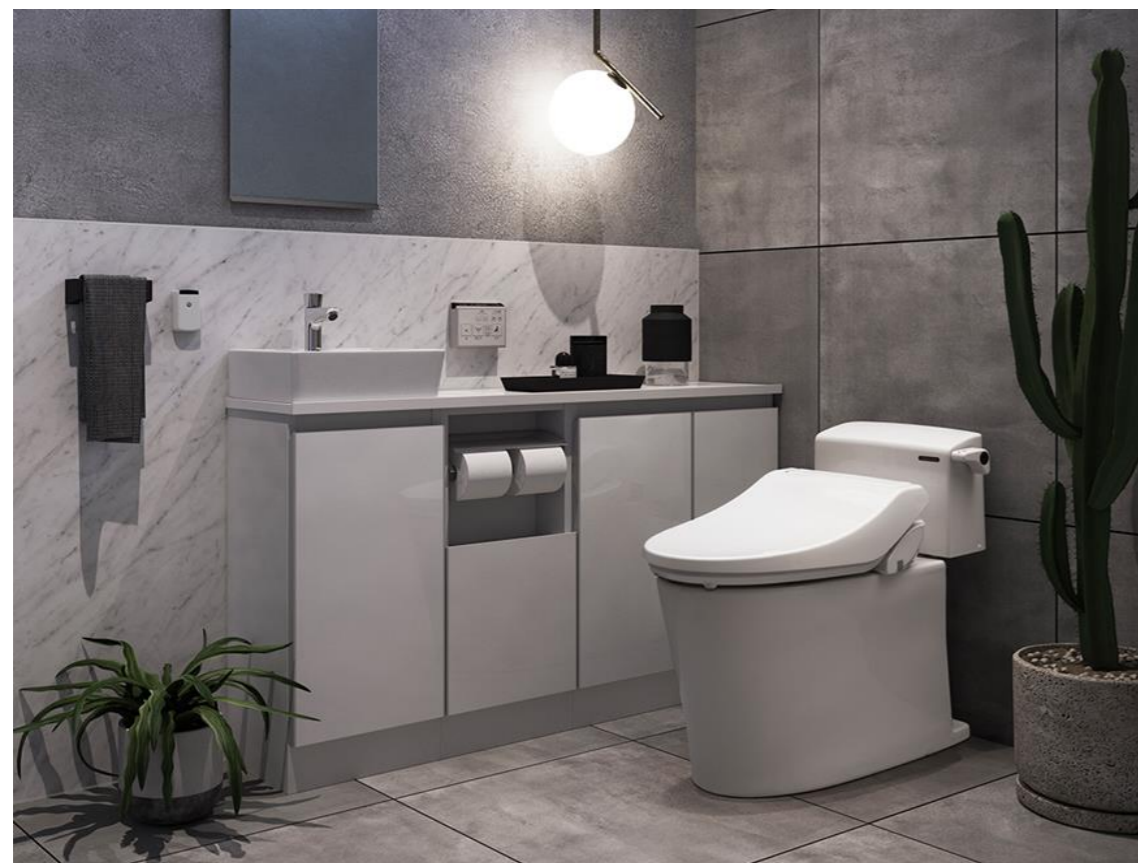

住宅用トイレ ティモニ Uシリーズ

東京-三鷹SROT

様邸

Takara standard

現場番号 C3379238
プラン番号 1442K-2204-0300T

画像はイメージです。

高機能便座

便器 排水方向 床排水

便座タイプ 高機能便座 オート便ふた開閉機能付き。	使いやすい優れた機能性のリモコン リモコン開閉 リモコン洗浄 	ご使用時も快適な便座 衛生的なステンレスノズル エアイン洗浄 オート脱臭 ノズルセルフクリーニング 	ひとセンサーによる検知で自動開閉 オート便ふた開閉

タンク スリムなロータンク 	カウンター・キャビネット付手洗器 	どこでもラック タオルハンガーS 	2連紙巻器 (クロムメッキタイプ)

トイレの特長 フロントスリム 全周フチなし ぴったりデザイン スクリュー洗浄 Gコート 6.0L 節電 リフォーム対応 床排水 壁排水 壁排水芯高さ120mm 	つまんでお掃除「フロントスリム」 フロントスリム (従来トイレ) つまんで汚れをサッと拭き取れる薄型形状。	サッとふき取れる「全周フチなし」 F・Cシリーズ (壁排水仕様) は、形状が異なります。 フチがなく、なめらかな曲線なのでお掃除ラクラク。	お手入れしやすい「ぴったりデザイン」 ぴったりデザイン 便器と便座裏の段差が少ないので、お手入れカンタン。

クリーンで美しい「すっきりデザイン」 お掃除しやすい、すっきりサイドライン。	お掃除ラクラク「ワンタッチスライド」 普段見えない所のお掃除もラクラク。	汚れをしっかり防ぐ「Gコート」 フロントスリム (従来トイレ) 汚れから便器を守る、なめらかな表面コーティング。	すみずみまで洗い流す「スクリュー洗浄」 「洗う」と「流す」の2つの水流で効果的に洗浄。

カンタン着脱の便フタ 取り外しがカンタンでお手入れしやすい便フタ。丸洗いもOK!	グンと節約できる節水仕様 従来品 13L 大6.0L 小5.0L 約60% 節水 1年でバスタブ約190杯相当を節水。従来の便器よりも優れた節水効果。 年間使用水量 75,920L 約20,100円 年間使用水量 30,660L 約8,100円	節電を考慮した省エネ設計の便座 8時間切 2秒押し 節電 設定すると8時間通電を停止。さらに、未使用時に便座と温水の温度を下げます。 ※画像は高機能便座です。	停電時でも流せるので安心 電力を使わないタンク式なので、停電時でも使えます。

タンク式トイレでは業界最小クラスの奥行 700mm 	ホーロークリーントイレパネル (壁面用) 壁面に汚れやニオイが染み込まず、汚れてもカンタンに拭き取れます。	ホーロークリーントイレパネル (フロア用) 飛び散り・垂れ汚れから床を守り、シミや変色を防ぎます。	マグネット収納が使って便利 使いやすいお好みの位置へ自由にセットできます。

トイレ本体 ホワイト アイボリー ※写真は床排水仕様です。壁排水仕様はタンクの素材・形状・サイズが床排水仕様とは異なります。	ホーロークリーントイレパネル (壁面用) エルムナチュラル コンクリートライト トイウッドブルー ウッドダークブラウン ウッドマイルドホワイト グレインベージュ グレインホワイト ストーンホワイト ホワイト ※カラーによって、価格は異なります。 ※カンタン取付タイプは★印のみ対応します。
ホーロークリーントイレパネル (フロア用) ウッドマイルドホワイト グレインベージュ グレインホワイト ストーンホワイト	

●画像はイメージです。カラー・サイズ等、仕様詳細については御見積書をご確認ください。●印刷色のため実際の商品とは多少異なります。●寸法・仕様は予告なく変更する場合がありますのでご了承ください。