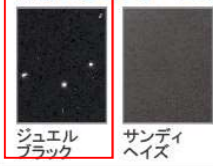

画像はイメージです。

洗面本体サイズ 120cm

カウンター高さ 80cm

扉（高品位ホーロー）

グループ1

マルキナブラック ドラマチックホワイト コンクリートダーク パーティカルウッド グレイッシュマロニエ スポルテッドビーチ ストーンロゼ

グループ2

ローズウッドダーク ローズウッドホワイト シルキーウッドベージュ パールホワイト

カウンター

高級人造石クォーツストーン

アクリル人造大理石

ミラーパネル・ミドルミラー

※フラットカウンタータイプのみ対応します。
※ミドルミラーは一部ミラーに対応しません。

洗面パネル（ホーロークリーンパネル）

※カラーにより価格は異なります。

カウンター形状
クォーツストーンカウンター