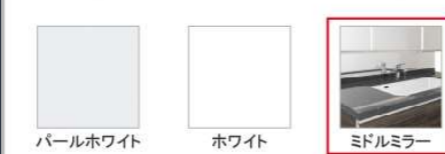

カウンター

高級人造石クォーツストーン

アクリル人造大理石

ミラーパネル・ミドルミラー

※フラットカウンタータイプのみ対応します。
※ミドルミラーは一部ミラーに対応しません。

洗面パネル（ホーロークリーンパネル）

※カラーにより価格は異なります。

カウンター形状
クォーツストーンカウンター

広々とした奥行きを使いやすいカウンター。

洗面下台 プランタイプ
ドレッサータイプ

座りながらゆったりと身だしなみ。

レール引手

- シルバー
- ブラック
- ブロンズ

たっぷりホーローキャビネット

大容量で、収納物も取り出しやすい。

ソフトクローズ機能

引出しの開閉は、ゆっくり閉まるソフトな動作。

かくせるラック

便利な小物収納ケース付。

散らかしやすい小物を引出しの中に隠して収納。

間仕切り名人

引出しの中を自由に仕切ってスッキリ整頓。

ミラー

フェイスクリアマラー