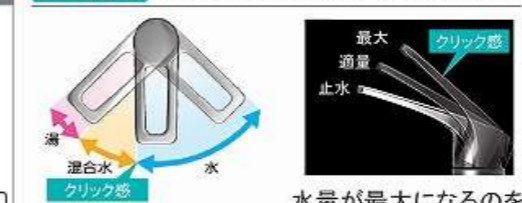

引出しの開閉は、ゆっくり閉まるソフトな動作。

かくせるラック

便利な小物収納ケース付。

散らかしやすい小物を引出しの中に隠して収納。

間仕切り名人

引出しの中を自由に仕切ってスッキリ整頓。

ミラー

フェイスクリアマラー

手元照明

カウンターへの間接照明で高級感を演出

水栓

シングルレバー式シャワー水栓

KM8207TETK

エコタイプ 水栓なら、カンタン操作でムダをカット。

節湯 C1

水量が最大になるのを、お湯のムダ使いをカット。クリック感でお知らせ。

トールキャビネット

3段引出タイプ
間口 45 cm

ウォールキャビネット
洗面上の空間を有効活用

カラーシミュレーション

お好みのカラーの組み合わせが見つかります！

ホーロー洗面化粧台エリーナ