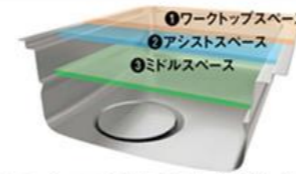

画像はイメージです。

キッチン本体サイズ L型225cm×165cm

天板高さ 85cm

キャビネットタイプ  
足元スライドタイプ

ストック類などを分類して収納できます。

かくせるホーローボックス

仕切りで整理整頓。

ユーティリティースINK E の特長

3つのスペースをさまざまな作業に大活用！

加熱機器

3口IHヒーター

CS-T321VSRT  
水なし両面焼き  
コンベクショングリル  
トッププレート幅 60cm

吊戸棚

水切りプレート

ごみポケット

引手タイプ

レール引手

うちにもホーロートレイ

空きスペースを有効活用して、収納量が大幅アップ。

水栓

浄水器機能付ハンドシャワー水栓

シャワーヘッドが引き出せ、シンクの隅まで洗えます。

レンジフード

ホーローでお手入れのしやすさを徹底追及！

VRAEタイプ

カウンターユニット

ワゴンタイプ  
間口 90cm 奥行 45cm

ミドル調理プレート

カラーシミュレーション

お好みのカラーの組み合わせが見つかります！

フロントポケット

小物を手元に収納できるので、シンク作業が快適に