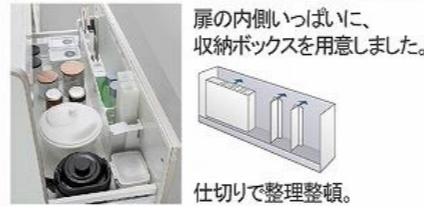

画像はイメージです。

キッチン本体サイズ L型225cm×165cm

天板高さ 85cm

キャビネットタイプ  
足元スライドタイプ

ストック類などを分類して収納できます。

かくせるホーローボックス

仕切りで整理整頓。

ユーティリティースINK E の特長

3つのスペースをさまざまな作業に大活用！

加熱機器

3口IHヒーター

CS-T321VSRT  
水なし両面焼き  
コンベクショングリル  
トッププレート幅 60cm

吊戸棚

水切りプレート

ごみポケット

引手タイプ

レール引手

うちにもホーロートレイ

空きスペースを有効活用して、収納量が大幅アップ。

水栓

浄水器機能付ハンドシャワー水栓

シャワーヘッドが引き出せ、シンクの隅まで洗えます。

レンジフード

ホーローでお手入れのしやすさを徹底追及！

VRAEタイプ

カウンターユニット

ワゴンタイプ  
間口 90cm 奥行 45cm

ミドル調理プレート

カラーシミュレーション

お好みのカラーの組み合わせが見つかります！

フロントポケット

小物を手元に収納できるので、シンク作業が快適に